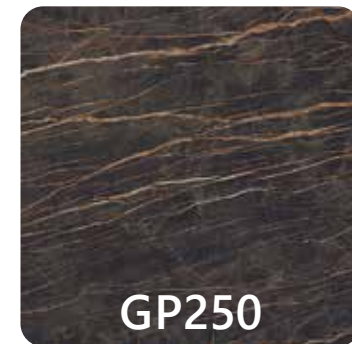

FINITURE - FINISHING - FINITIONS - FARBE - ACABADOS

GRES PORCELLANATO

PORCELAIN TILE / GRÈS PORCELAINÉ / FEINSTEINZEUG / GRES PORCELÁNICO

GP250
NOIR DESIR