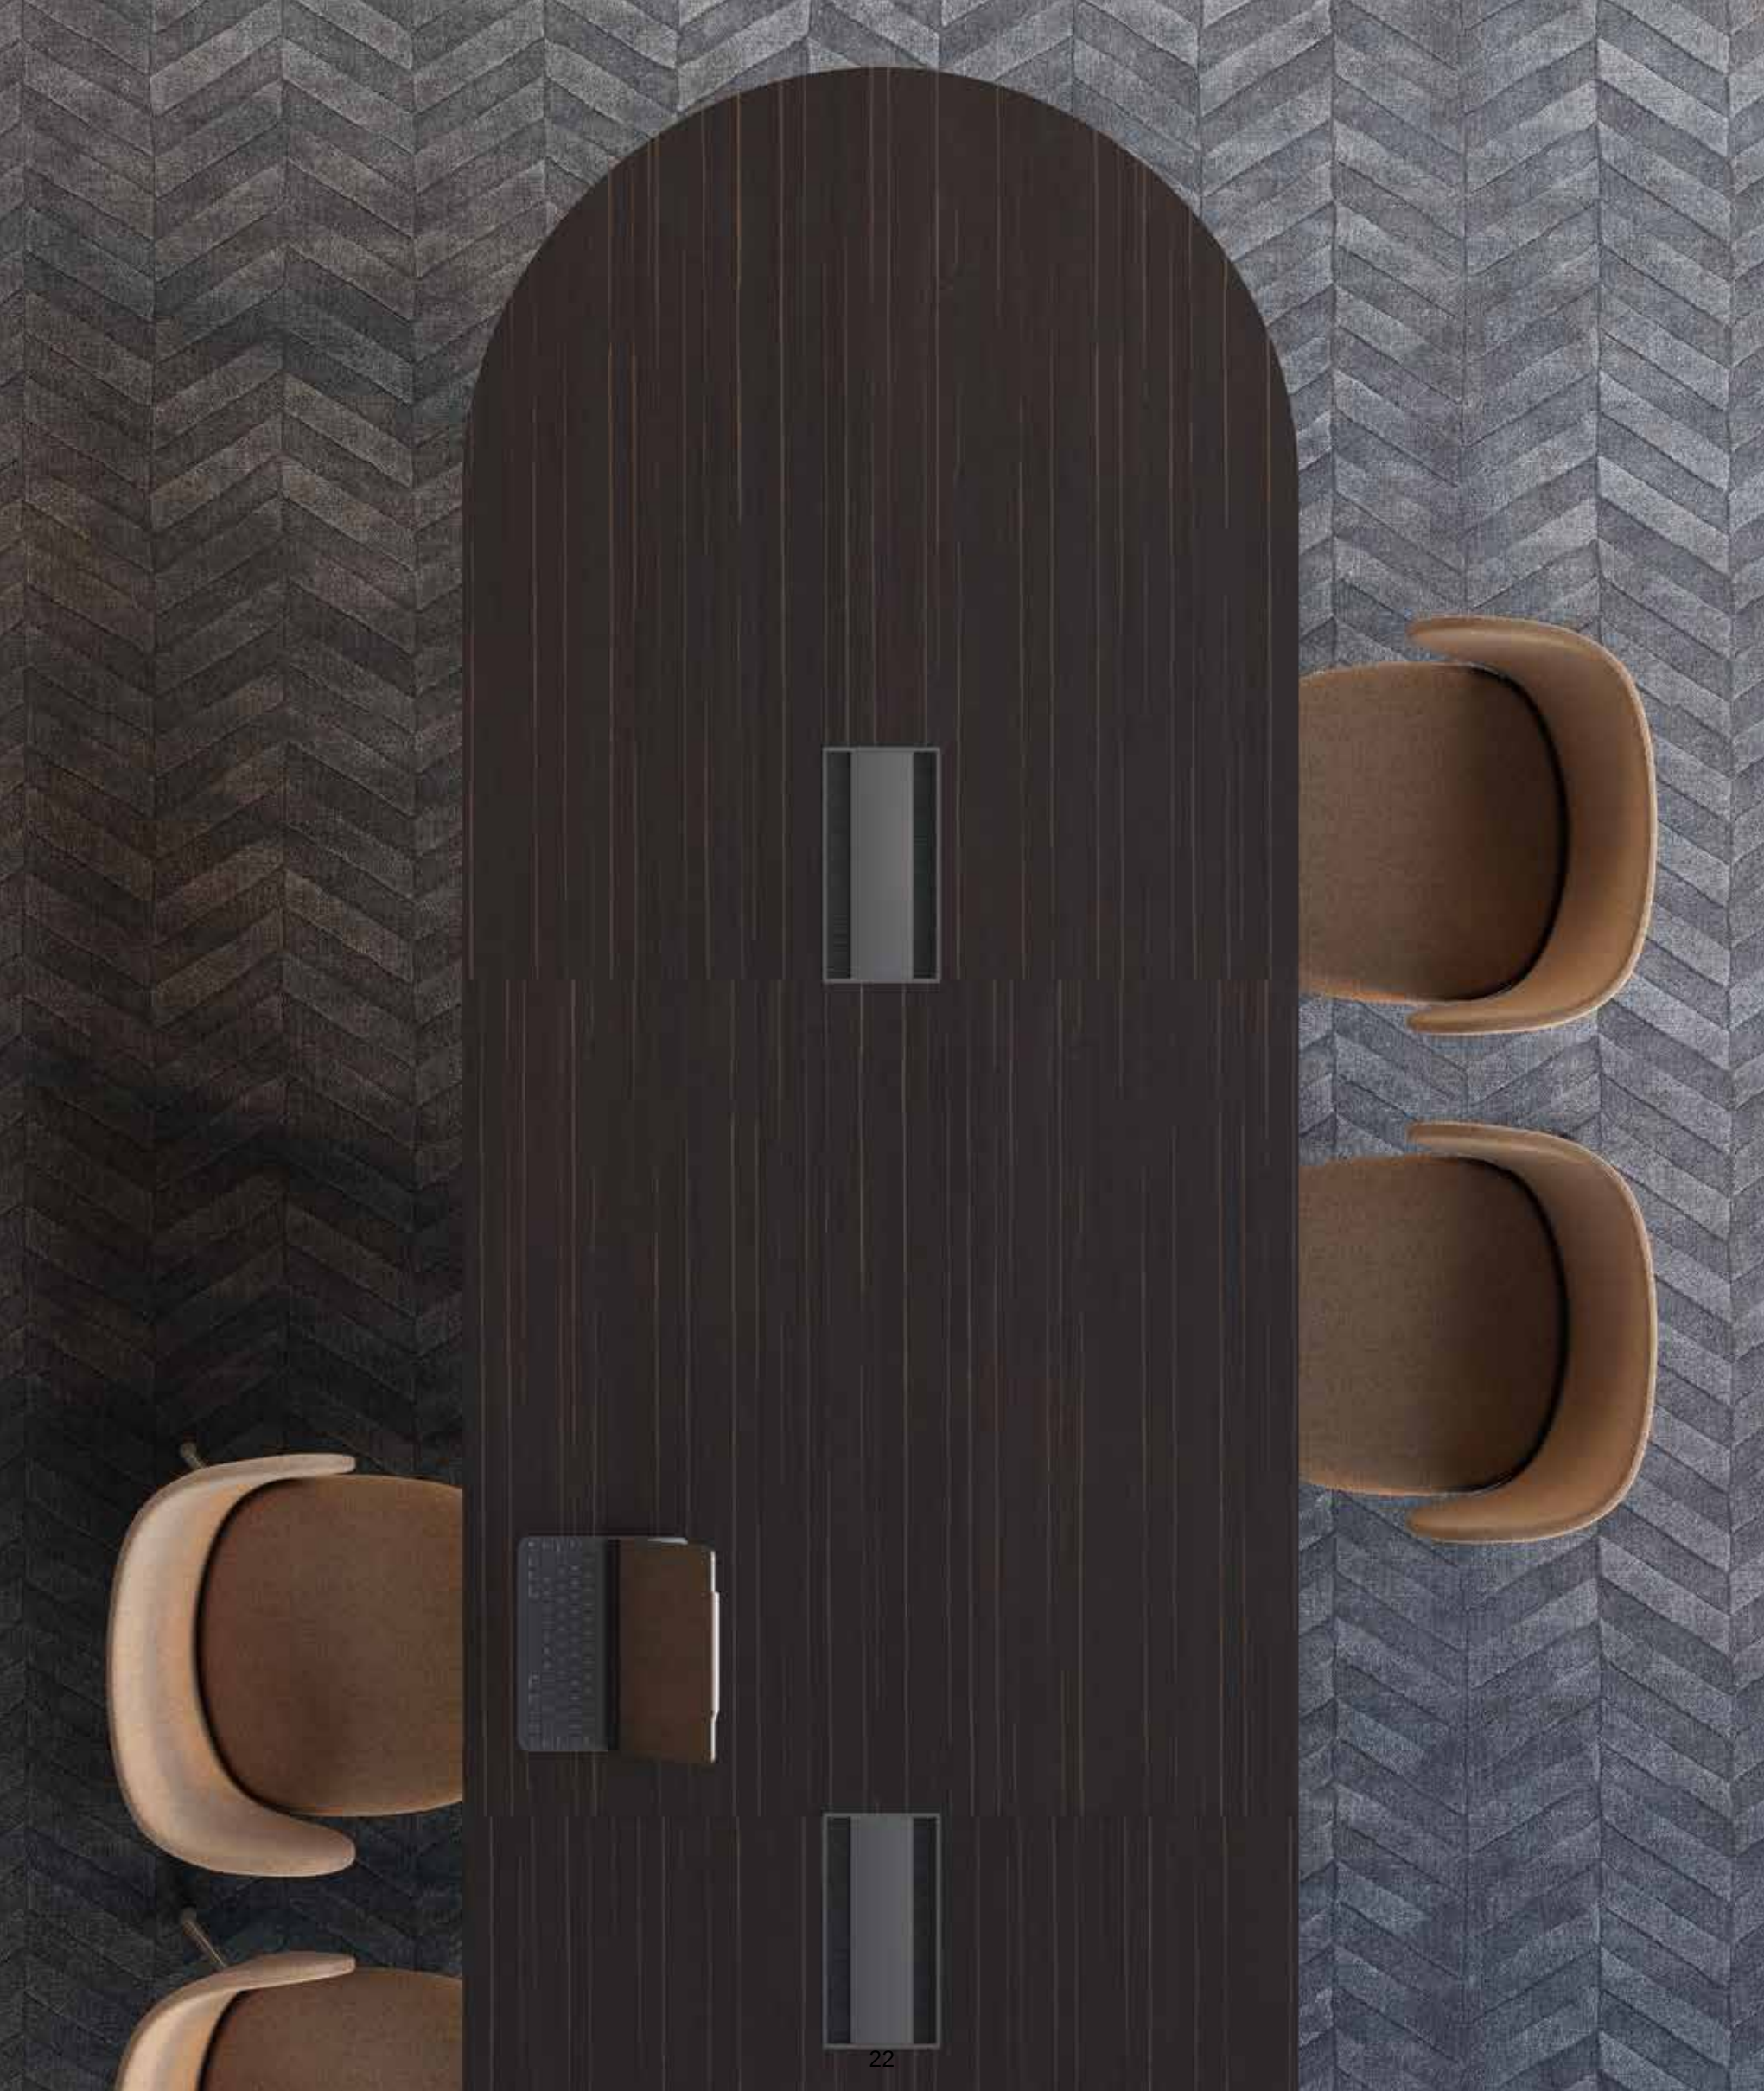

Tavolo Ovale_ base verniciata tortora e piani in legno ebano nero sp 25mm comprensivi di top access bifacciale_

*EN_ Oval table_ dove grey painted base and 25mm thick black ebony veneer tops including double-sided top access_*

*FR_ Table ovale_ piétement peint couleur taupe et plateaux en bois d'ébène noir épaisseur mm 25 comprenant un top access double-face_*

*DE_ Ovaler Tisch_ taubengrau lackierte Struktur und 25 mm dicken schwarzen Ebenholzplatten mit doppelseitige Top Access auf die Oberseite_*

ES_ Mesa ovalada_ base pintada en gris tórtola y tableros de madera de ébano negro de 25 mm de espesor, incluido acceso superior por ambos lados